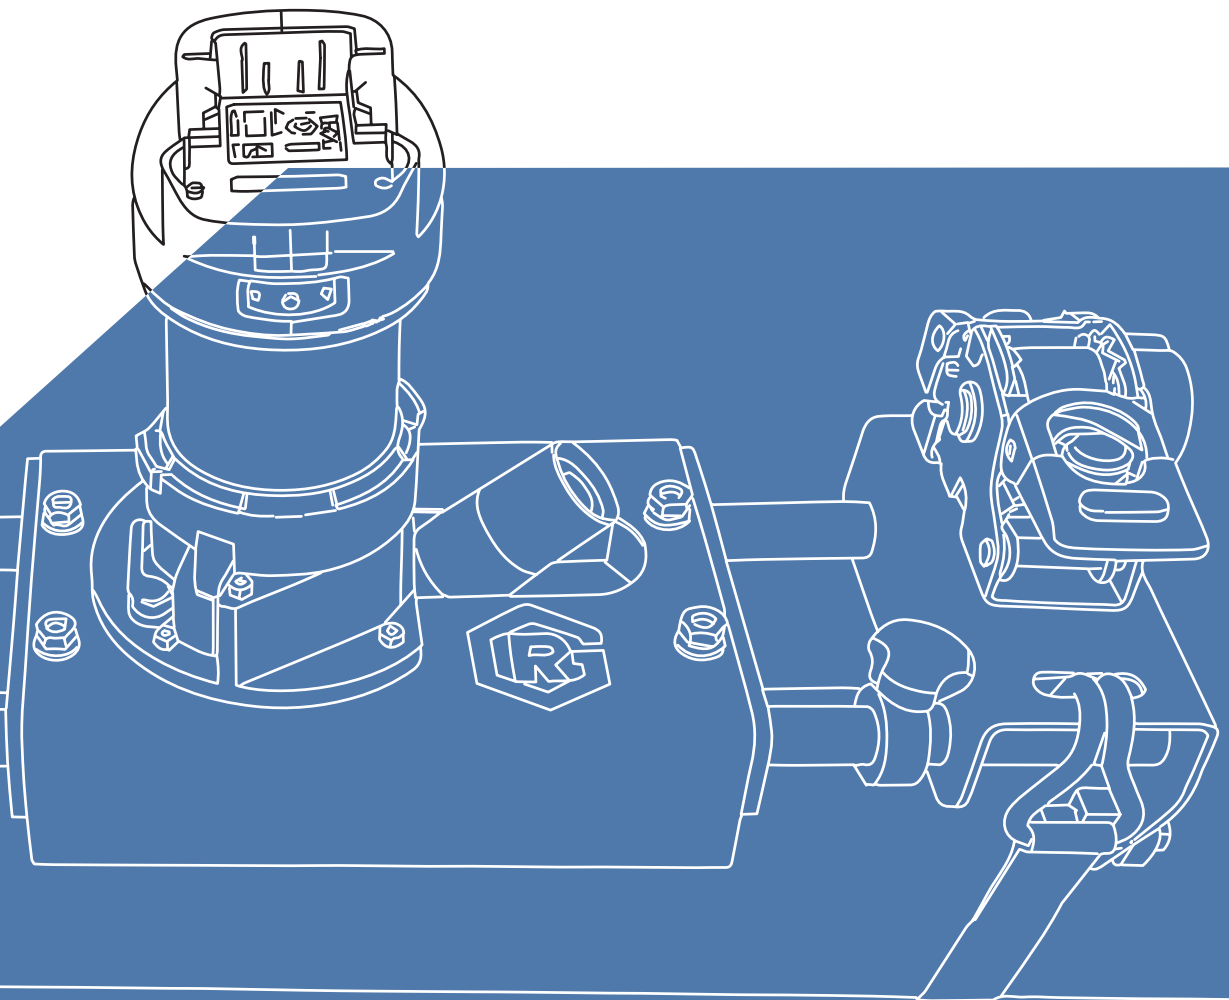

ÁGAZATI INNOVÁCIÓ

Rehbein

Technológia a megfúró szerelvények terén

RIMUBA

Marógép PE-szerelvényekhez